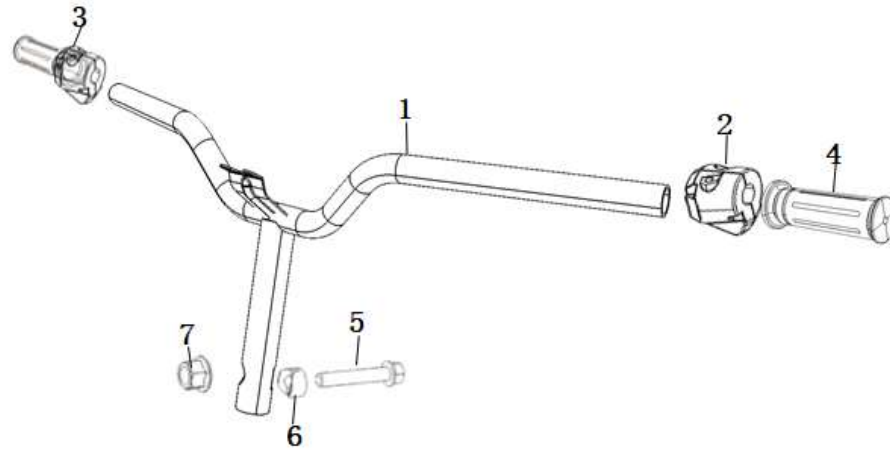

F-4

Handlebar

No.	Item No.	Name-EN	Qty	Remark
1	53100-TGC-A00	Handlebar Pipe Assy	1	
2	35200-TGF-A00	Right Switch Assy	1	
3	35150-TGC-A00	Left Switch Assy	1	
4	30400-TGC-A00	Left Handle Grip	1	
5	95801-TAC-A00	Flange Bolt 10*45(TriValent Chromate)	1	
6	53124-TAC-A00	Handlebar Lock Block	1	
7	94050-10070	Flange Nut M10(Black)	1