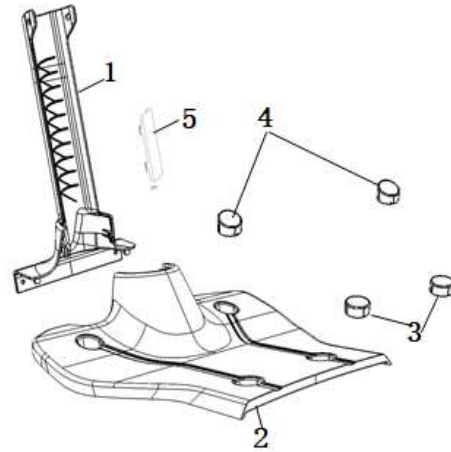

F-5

Pedal

No.	Item No.	Name-EN	Qty	Remark
1	81141-TGC-A00	Main Girder Cover	1	
2	64310-TGC-A00	Pedal	1	
3	64312-TGC-A00	Pedal Rubber Plug B	2	
4	64313-TGC-A00	Pedal Rubber Plug A	2	
5	81133-TGC-A00	VIN Cover	1	